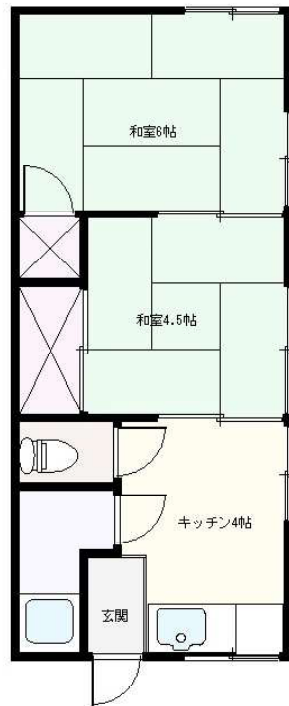

物件No: S0592R

賃貸アパート

下田市 6丁目

3.8万円

所在地：静岡県下田市六丁目

区画No: ペット：可 標高：3.9 m

※図面と現況に相違がある場合は現況を優先いたします。

- ◆ 下田市6丁目の賃貸アパート。室内は令和6年3月に一部リフォーム済み、リーズナブルな家賃設定が魅力です。
- ◆ 2階の西北角部屋で間取りは和室6畳と4.5畳の2K。畳表替済み、エアコン1台、照明、シャワートイレが付いています。
- ◆ 総合病院まで徒歩2分、スーパーまで徒歩3分、コンビニ、小学校も徒歩圏内、伊豆急下田駅まで700m。商店街も近く生活便利な環境です。
- ◆ 周辺は平坦で徒歩、自転車での生活も問題ありません。近隣の駐車場は現在空がありません。ペットも飼育可能です。ご相談下さい。