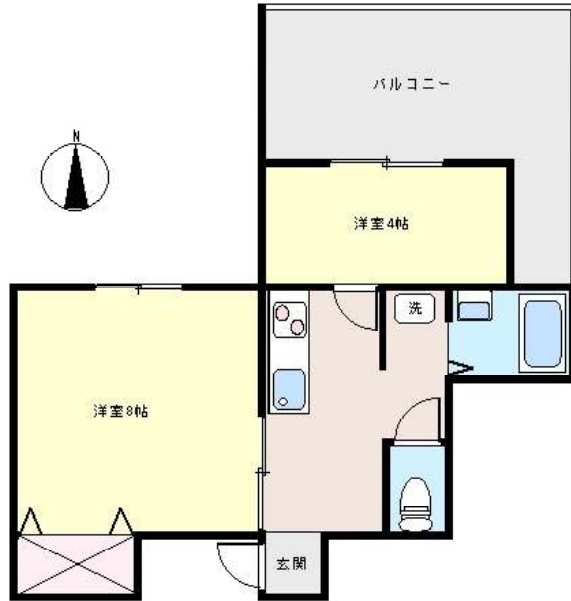

物件No: S1285R

賃貸アパート

下田市 2丁目

5.5万円

所在地：静岡県下田市二丁目

区画No: ペット：不可 標高：1.9m

※図面と現況に相違がある場合は現況を優先いたします。

- ◆ 伊豆急下田駅まで750m。市内2丁目のきれいなアパート。
- ◆ 2階の角部屋。間取りはコンパクトな2K。室内クロス貼り替え済み。
- ◆ 商店街、スーパー、郵便局、銀行等が全て徒歩でOK！生活便利な環境です。
- ◆ 周辺は平坦地なので移動も楽々。車がなくても大丈夫。単身の方におすすめ。