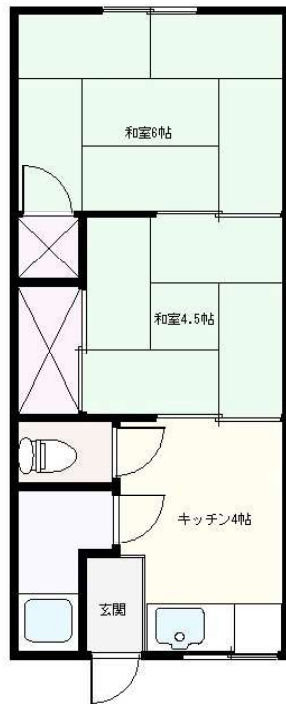

物件No: S1358R

賃貸アパート

下田市 6丁目

3.8万円

所在地：静岡県下田市六丁目

区画No: ペット：可 標高：3.9 m

※図面と現況に相違がある場合は現況を優先いたします。

- ◆ 下田市6丁目の賃貸アパート。室内は令和6年3月に一部リフォーム済み、リーズナブルな家賃設定が魅力です。
- ◆ 2階の中部屋で間取りは和室6畳と4.5畳の2K。畳表替済み、エアコン1台、照明、シャワートイレが付いています。
- ◆ 総合病院まで徒歩2分、スーパーまで徒歩3分、コンビニ、小学校も徒歩圏内、伊豆急下田駅まで700m。商店街も近く生活便利な環境です。
- ◆ 周辺は平坦で徒歩、自転車での生活も問題ありません。近隣の駐車場は現在空がありません。ペットも飼育可能です。ご相談下さい。