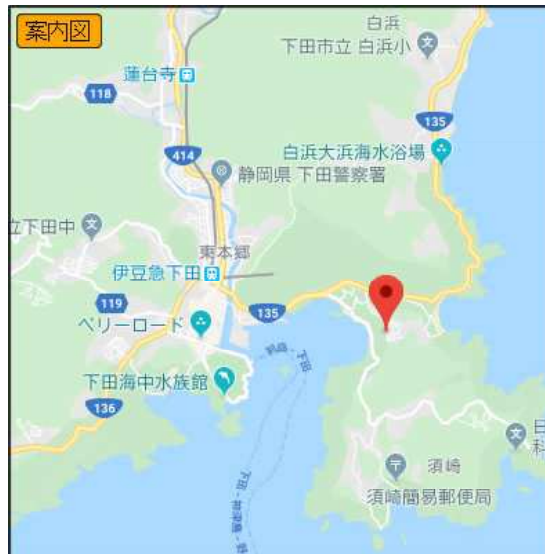

# 海望むアパート

下田市 柿崎

## 5.2万円

所在地：静岡県下田市柿崎

区画No:                      ペット：不可                      標高： 48 m

- ◆ 下田市柿崎地区。海望むアパート！3階のお部屋。
- ◆ 令和元年9月に内外装リフォーム済！キッチン、ユニットバスも新設しました。洗濯機置場は共用部分に各室分あります。
- ◆ 共益費10,000円の中に電気・水道・ガス・TV視聴費が含まれています。Free Wi-Fi導入済み。写真掲載のベッド等の備品は付きません。
- ◆ 波の穏やかな外浦海水浴場まで徒歩約10分。周辺は静かな住環境。新生活を始めるにはこのお部屋から！