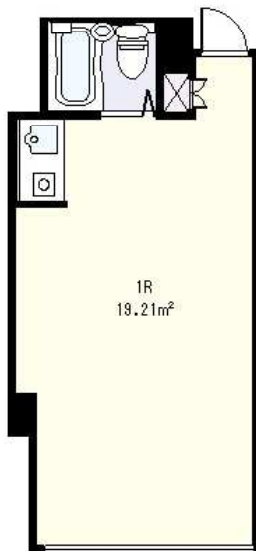

## 5.2万円

所在地：静岡県下田市柿崎

区画No:                      ペット：不可                      標高： 48 m

- ◆ 下田市柿崎地区。海望むアパート！3階のお部屋。
- ◆ 令和元年9月に内外装リフォーム済！キッチン、ユニットバスも新設しました。洗濯機置場は共用部分に各室分あります。
- ◆ 共益費10,000円の中に電気・水道・ガス・TV視聴費が含まれています。Free Wi-Fi導入済み。写真掲載のベッド等の備品は付きません。
- ◆ 波の穏やかな外浦海水浴場まで徒歩約10分。周辺は静かな住環境。新生活を始めるにはこのお部屋から！