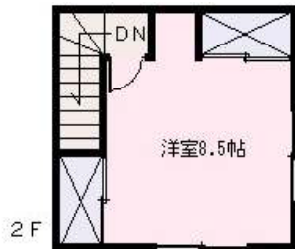

物件No: S1282H

中古売家

下田市 第一弘洋園

1,920万円

所在地：静岡県下田市旧岡方村

区画No：

標高：83.2 m

※図面と現況に相違がある場合は現況を優先いたします。