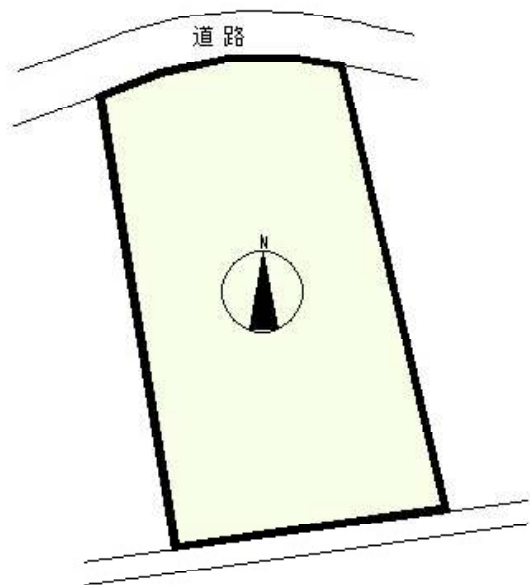

物件No: T0051G

売土地

伊東市 伊豆急城ヶ崎地区

1,180万円

所在地：静岡県伊東市富戸

区画No：27次14

標高： 50 m

※図面と現況に相違がある場合は現況を優先いたします。