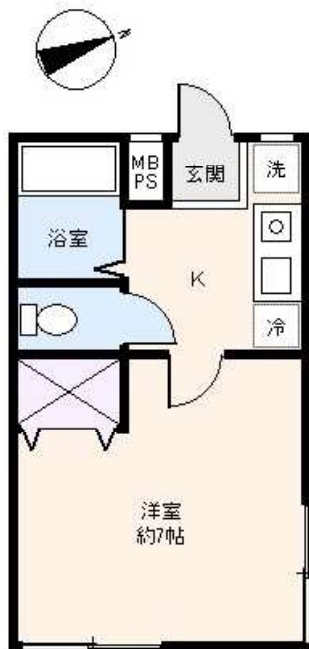

物件No: S0042R

賃貸アパート

下田市 西本郷

6万円

所在地：静岡県下田市西本郷1丁目

区画No： ペット：不可 標高：2.5m
土砂災害： 津波災害：

※図面と現況に相違がある場合は現況を優先いたします。

- ◆ 伊豆急下田駅まで徒歩1分！車は必要ありません。
- ◆ 平成19年築の綺麗なアパート。1階角部屋。
- ◆ 間取りは1K。单身の方や下田に出張の多い企業の方、駅も近くお勧めです。
- ◆ 24時間営業のスーパーや、ドラッグストア、商店街も近く、生活便利です。