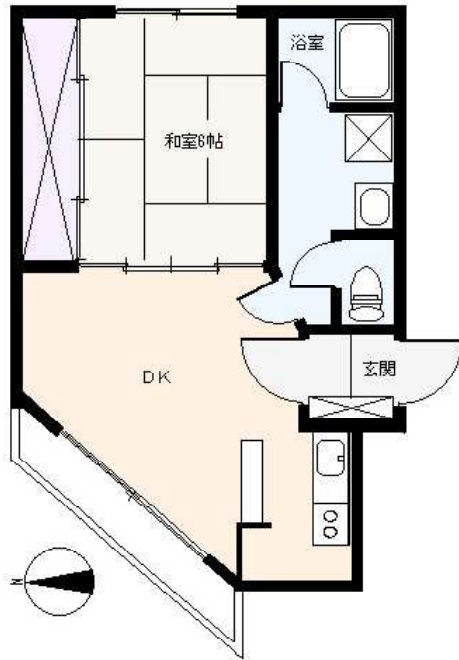

物件No: S0229R

賃貸アパート

下田市 1丁目

6万円

所在地：静岡県下田市一丁目

区画No: ペット：不可 標高： 5 m
土砂災害：警戒区域外 津波災害：警戒区域内

※図面と現況に相違がある場合は現況を優先いたします。

- ◆ 伊豆急下田駅まで500m。市内1丁目、エレベーター付のきれいなアパート。
- ◆ 1DKの間取りは单身の方におすすめ。うれしいことに礼金は0で、敷金1ヶ月です。
- ◆ 商店街、スーパー、銀行等が全て徒歩でOK！駐車場はありません。
- ◆ 周辺は平坦地なので移動も楽々。生活便利な環境です。