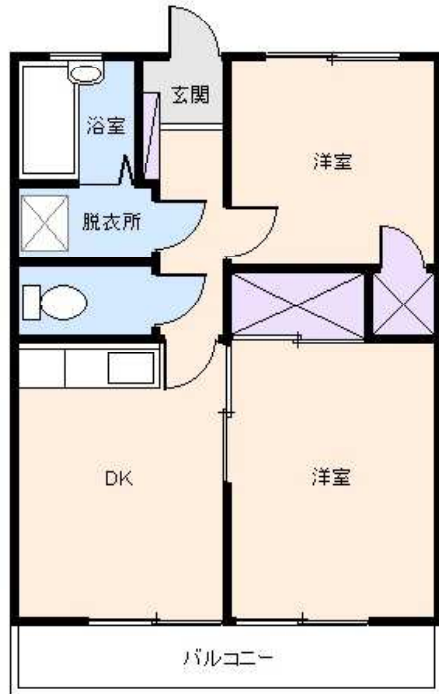

物件No: S0267R

賃貸アパート

下田市 柿崎

6万円

所在地：静岡県下田市柿崎

区画No: ペット: 標高: 5.3 m

※図面と現況に相違がある場合は現況を優先いたします。

- ◆ 市内柿崎地区。頑丈なRC造アパート、3階です。南向きで日当たり良好。間取りは洋間の2DK。平成27年6月に外装の大規模修繕を実施、とても綺麗になりました。
- ◆ ベランダから海も望めます。エアコン1台とシャワートイレ付き。1階に各戸の倉庫も付いています。
- ◆ 駐車場1台分家賃に含みます。周辺は史跡の玉泉寺や弁天島、三島神社が近く静かな住環境。まどがはま海遊公園まで歩いて行けます。
- ◆ バス停まで0.1km。郵便局まで0.2km。伊豆急下田駅まで1.9km。コンビニやファミリーレストランも近く生活便も良好です。