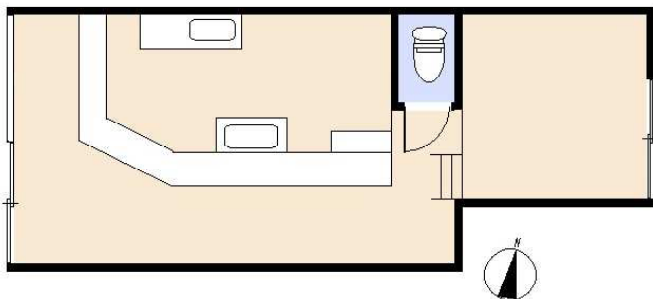

物件No: S0929R

貸店舗

下田市 東本郷

5万円

所在地：静岡県下田市東本郷

区画No: ペット：不可 標高： 5 m

- ◆ 国道414号線沿いの貸店舗。伊豆急下田駅まで350mの立地。
- ◆ 室内はお洒落でとっても綺麗です。以前は焼肉屋さん、カレー屋さん、粉もん屋さん等が入っていました。
- ◆ 店内はカウンターと座敷が1つ。小料理屋、居酒屋、Cafe向きでしょうか。
- ◆ 室内は自分好みに改装しましょう。現状での賃貸になります。