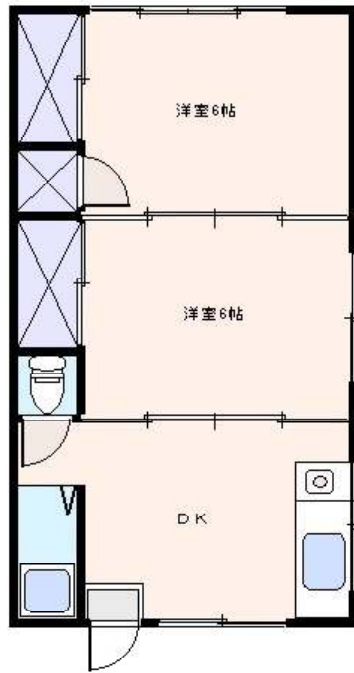

物件No: S1289R

賃貸アパート

下田市 西本郷

3.8万円

所在地：静岡県下田市西本郷

区画No： ペット：不可 標高： 6m

※図面と現況に相違がある場合は現況を優先いたします。

- ◆ 下田市西本郷の閑静な住宅地のアパート。1階の角部屋です。近隣には児童公園もあり静かな住環境です。
- ◆ 間取りは洋間6帖×2の2K。室内はリフォーム済み。全室フローリングに変更、ユニットバスとシャワートイレを新調しました。
- ◆ 駐車スペースはありませんが、近隣で駐車場は1台月額5,000円ぐらいです。
- ◆ 24時間営業のスーパーまで平坦な道を約500m、コンビニも約500m、生活便利な環境です。