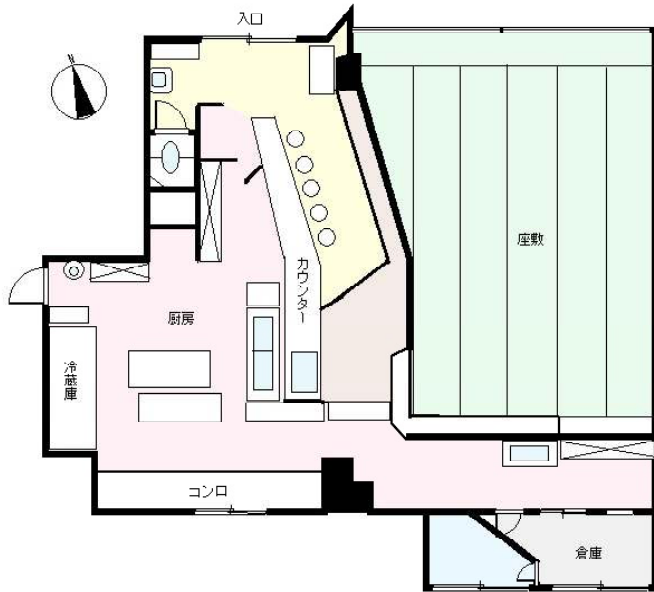

物件No: S1462R

貸店舗

下田市 2丁目

8万円

所在地：静岡県下田市二丁目

区画No： ペット：不可 標高： 3m

- ◆ 下田市2丁目の貸店舗。以前は中華料理屋さんが入っていました。
- ◆ カウンター席と約15量の座敷がありますので、多くのお客様が入店可能。
- ◆ 旧町内で集客も期待できそう！飲食店や居酒屋にお勧めです。
- ◆ 業種についてはご相談ください。

※図面と現況に相違がある場合は現況を優先いたします。