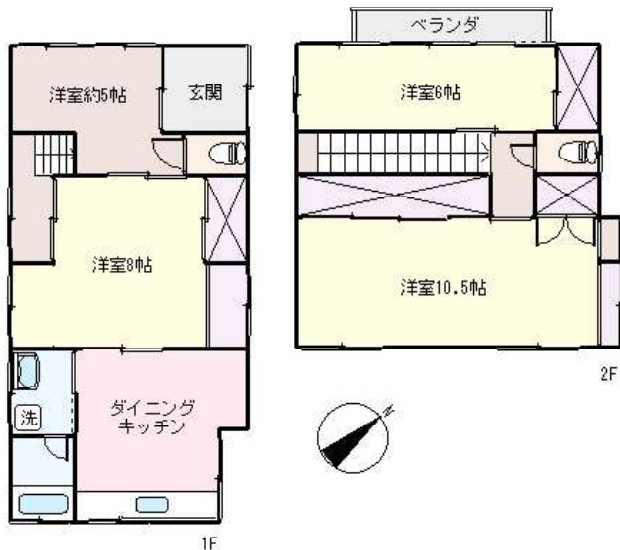

## 6.5万円

所在地：静岡県下田市六丁目

区画No:                      ペット：可                      標高： 10 m  
土砂災害：警戒区域内                      津波災害：警戒区域外

- ◆ 下田市岩下のリフォーム済賃貸住宅。間取りは全て洋室4DK。
- ◆ シャワートイレ、エアコン2台付きです。駐車場は1台分家賃込み。
- ◆ 下小学区。県道より少し入った静かな住環境。スーパーあおきやメディカルセンターも徒歩圏。生活便利な場所です。
- ◆ ペットがいる場合は家賃+5,000円、敷金2ヵ月分をお願いします。4月中旬より入居可能。