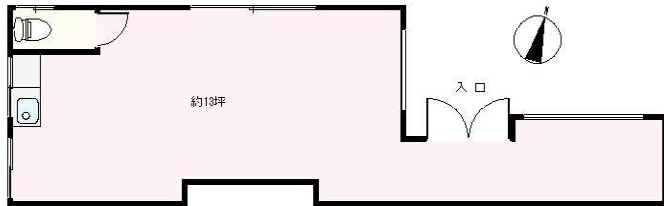

物件No: S1599R

貸し店舗・事務所

下田市 西本郷

5万円

所在地：静岡県下田市西本郷

区画No： ペット：不可 標高： 5 m

- ◆ マックスバリュまで300mの3階建て鉄骨造アパートの1階事務所。約13坪のワンフロア。
- ◆ キッチン、トイレ付。事務所向きですが、店舗や教室にも良さそう。
- ◆ 下田駅まで徒歩で9分。バス停1分、コンビニまで2分の好立地。
- ◆ 駐車場は徒歩1分の近隣で5,500円。複数台借りれます。内装はご自由に。