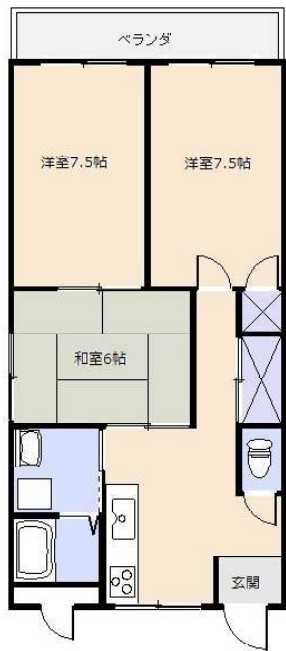

物件No: S1611R

賃貸アパート

下田市 鍋田

6.5万円

所在地：静岡県下田市六丁目

区画No: ペット：不可 標高： 37 m

土砂災害：警戒区域外 津波災害：警戒区域外

※図面と現況に相違がある場合は現況を優先いたします。

- ◆ 高台で人気の鍋田地区。2階建てアパートの2階の部屋。少しだけ海を望みます。
- ◆ 周辺は閑静な住宅街。間取りは少し広めの3DK。
- ◆ 駐車場代1台分とCATV代、共益費は家賃に含みます。
- ◆ 市街地にも近く生活便利な環境です。下田小、下田中の学区内、波の穏やかな鍋田海岸も歩いて行けます。

◆ 毎月の費用

家賃	65,000 円	1ヶ月分
管理費	円	
共益費	円	家賃に含む
駐車場代	円	1台分家賃に含む
TV代	円	家賃に含む
その他	円	
合計	65,000 円	