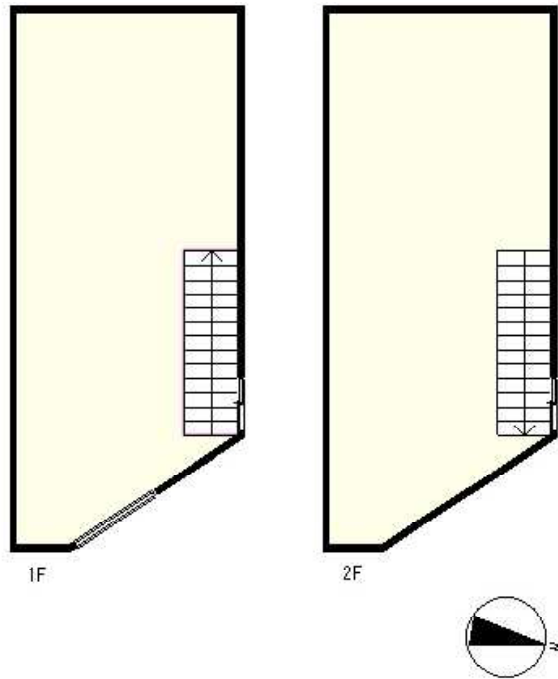

物件No: S1615R

貸倉庫

下田市 西本郷

2.5万円

所在地：静岡県下田市西本郷

区画No: ペット：不可 標高： 3.4 m

※図面と現況に相違がある場合は現況を優先いたします。

- ◆ 西本郷2丁目の貸倉庫、広さは約17坪のワンフロア。水廻りの設備はありません。
- ◆ 2階にも収納スペースがありますが、階段が急で注意を要します。使用の際は自己責任でお願いします。
- ◆ 伊豆急下田駅まで650m、24時間営業スーパーまで平坦な道を260m、徒歩4分。便利な環境です。