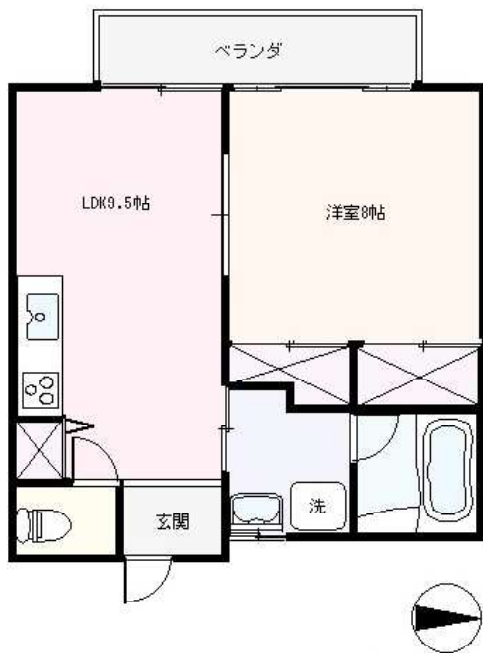

※図面と現況に相違がある場合は現況を優先いたします。

あなたの未来を応援します!

伊豆みらいリゾート株式会社

<http://www.izumirai.com>

静岡県宅地建物取引業会員・静岡県知事(4)第12987号
〒415-0035 静岡県下田市東本郷1丁目7番21号

にっこり いずみらい

TEL 0558-25-1231

FAX 0558-27-0389

※ 取引態様
媒介
※ 手数料
分かれ