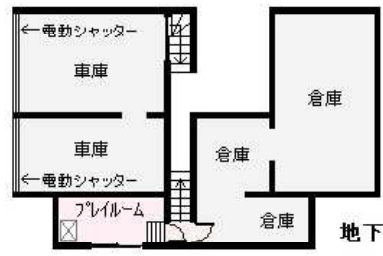

物件No: S1640R

賃貸大型住宅

下田市 太陽苑

8万円

所在地：静岡県下田市大賀茂

区画No: ペット：不可 標高：87.3 m

- ◆ 下田市街地に近い高台の閑静な太陽苑内、木造鉄筋コンクリート造3階建の綺麗な貸家、令和3年に外装、令和4年に内装をリフォーム、3階寝室の窓は2重サッシです。
- ◆ 室内は広めの間取りで収納も充分。吹き抜けや地下倉庫、車2台分の電動シャッター付ガレージ等豪華な造り、エアコン7台、LDKのダイニングテーブルセット付きです。
- ◆ バス停まで300m。下田中学校まで750m、敷根公園まで1km。下田駅まで2.9km、駅まで車で約6分の距離。生活の便も良好です。
- ◆ 共益費は浄化槽清掃費等に充当。太陽苑自治会入会金：4万円（初回のみ）と自治会年会費：2万円、ケーブルTVの契約は借主個人負担となります。ペットの飼育は不可。