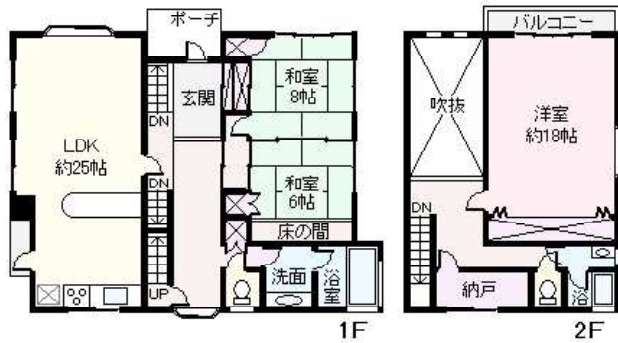

物件No: S1640R

賃貸大型住宅

下田市 太陽苑

8万円

所在地：静岡県下田市大賀茂

区画No: ペット：不可 標高：87.3 m

- ◆ 下田市街地に近い高台の閑静な太陽苑内、木造鉄筋コンクリート造3階建の綺麗な貸家、令和3年に外装、令和4年に内装をリフォーム、3階寝室の窓は2重サッシです。
- ◆ 室内は広めの間取りで収納も充分。吹き抜けや地下倉庫、車2台分の電動シャッター付ガレージ等豪華な造り、エアコン7台、LDKのダイニングテーブルセット付きです。
- ◆ バス停まで300m。下田中学校まで750m、敷根公園まで1km。下田駅まで2.9km、駅まで車で約6分の距離。生活の便も良好です。
- ◆ 共益費は浄化槽清掃費等に充当。太陽苑自治会入会金：4万円（初回のみ）と自治会年会費：2万円、ケーブルTVの契約は借主個人負担となります。ペットの飼育は不可。