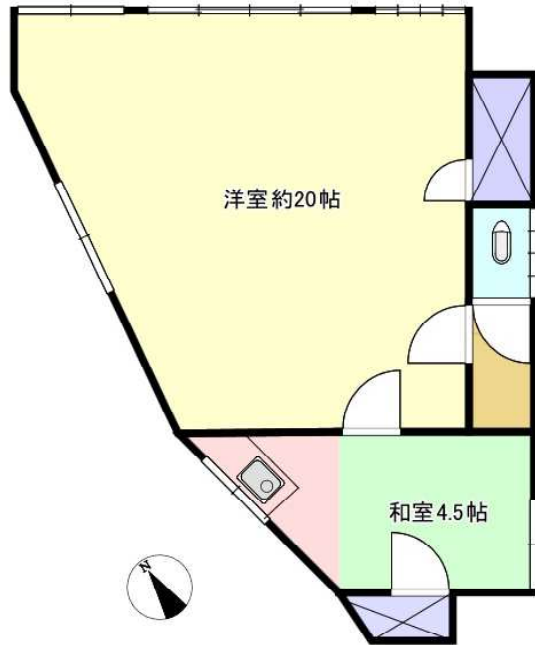

物件No: S1692R

## 6.5万円

所在地：静岡県下田市東本郷

区画No:                    ペット：不可            標高： 3 m  
土砂災害：警戒区域外            津波災害：警戒区域内

※図面と現況に相違がある場合は現況を優先いたします。

- ◆ 伊豆急下田駅まで徒歩5分。国道414号線から少し入った貸店舗・事務所。
- ◆ 1階の1フロアで、広さは全てで約14坪程。窓多く明るい室内。
- ◆ 奥の和室に簡易キッチンが付いています。休憩室に良さそうです。
- ◆ 駐車場は近隣で7,000円程。業種はご相談ください。