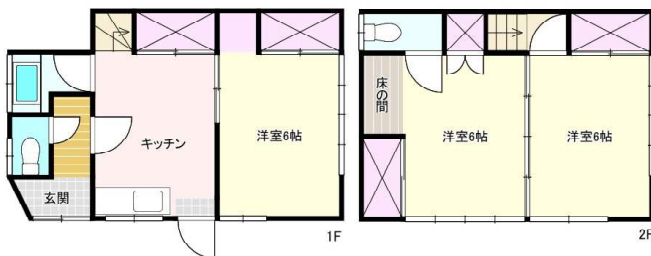

※図面と現況に相違がある場合は現況を優先いたします。

あなたの未来を応援します!

伊豆みらいリゾート株式会社

<http://www.izumirai.com>

静岡県宅地建物取引業会員・静岡県知事(4)第12987号
〒415-0035 静岡県下田市東本郷1丁目7番21号

にっこり いずみらい

TEL 0558-25-1231

FAX 0558-27-0389

※ 取引態様
媒介

※ 手数料