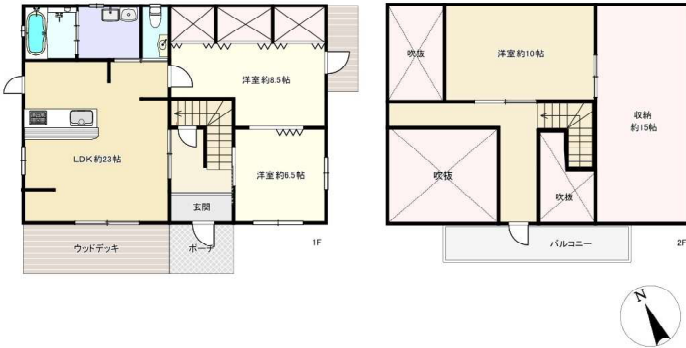

菜園付きログハウス

東伊豆町 奈良本

1,980万円

所在地：静岡県賀茂郡東伊豆町奈良本字横根

区画No：	標高： 159 m
海：望む	山：望む
菜園：最適	生活便：普通
	日当り：良い
	地勢：平坦

※図面と現況に相違がある場合は現況を優先いたします。

- ◆ 東伊豆町奈良本にある綺麗な中古ログハウス。南向きで陽当たり良好。オール電化住宅。
- ◆ 平坦な敷地は約151坪、広い敷地でガーデニングや菜園が楽しめます。車は縦列なら3台駐車可能。
- ◆ 図書館、熱川小学校まで1.5km。スーパーまで1.4km。分譲地外で管理費はかかりません。地元定住向き物件です。
- ◆ 2階のバルコニーからは少しだけ海と伊豆大島を望みます。静かな環境はリゾートにも向いています。リタイア後の田舎暮らしにもお勧めです。

地目：宅地
 地積：502㎡(151.85坪)
 構造：木造 合金メッキ鋼板葺 2階建 築
 年数：17.6年 間取り：3LDK
 床面積：108.12㎡(32.7坪)

1F：78.75㎡
 2F：29.37㎡
 ：㎡

計：108.12㎡ 32.7坪

築年月：2007年05月11日

道路：南側 幅員 3m 19m 接道

その他：
 電気：東京電力 水道：公営 排水：個別浄化槽浸透式
 駐車場：有

土砂災害：警戒区域外 津波災害：警戒区域外
 温泉：不可
 最寄駅：伊豆熱川駅2.1km徒歩で27分